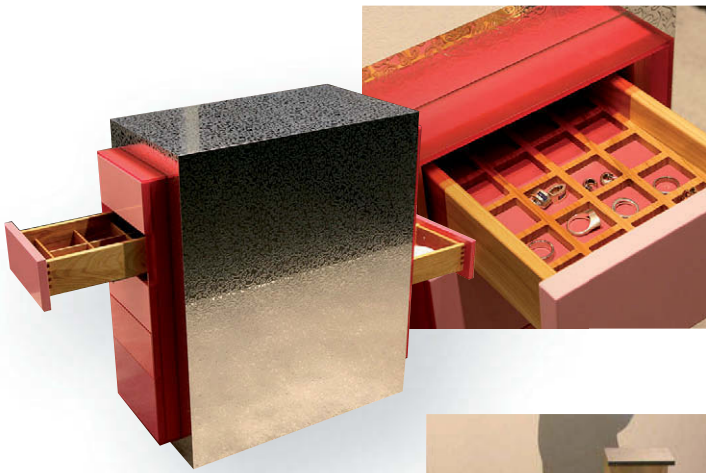

PINK-LADY – FÜR SIE

Einrichten | Lebensart

Das »Schmuckkästchen« neu zu definieren – das ist der Firma Werkstätten KILB gelungen. Edel sind die verarbeiteten Materialien wie naturfarbendes Rosenholz, farbiges Leder und Acryl. Das Design ist elegant und modern, die Lackierung in Pink oder anderen Farbabstufungen wählbar. Das Mittelraummöbel mit 2 x 5 elektronisch ausfahrbaren Schubladen an den Stirnseiten bietet Platz für (alle) materialistischen Schätze. Gesichert werden die Kostbarkeiten mit einem elektronischen Schloss (unsichtbar).

DAS MÖBEL – FÜR IHN

Masculin, pur und kubisch ist das Äußere. Die Materialien Carbon und Autolack zeigen die typisch männlichen Attribute. Im Innenleben glänzen helle Naturhölzer und edles Leder. Elektronische Finessen wie gesteuerte Schubkästen, diverse Innenbeleuchtungen, Fahrzeugscharniere und Klappstützen mit Stoßdämpfern garantieren ein gefühlsvolles Öffnen und Schließen. Das Fazit: Harte Schale, schöner Kern – und für jede Verwendung einsatzbereit. www.werkstaetten-kilb.de